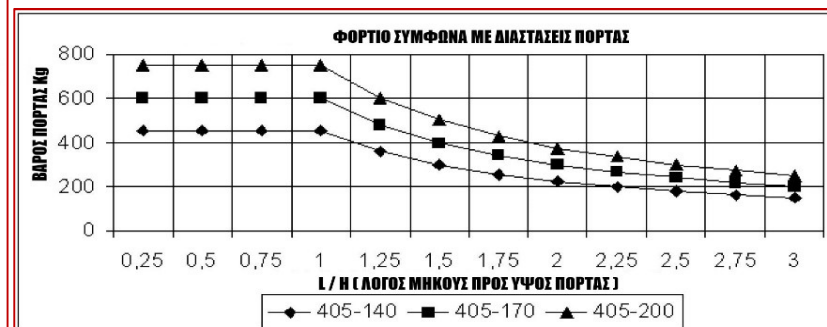

Αποκλειστικός αντιπρόσωπος της **COMUNELLO SpA** στην Ελλάδα