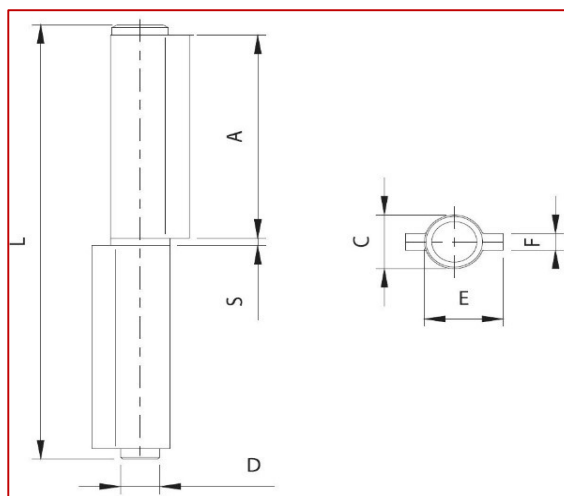

405z

Μεντεσές γαλβανισμένος βαρέως τύπου 2 φτερών για μεταλλικές πόρτες & παράθυρα

Τοποθετείται με συγκόλληση.

ΚΩΔΙΚΟΣ	A(mm)	C(mm)	D(mm)	E(mm)	F(mm)	L(mm)	S(mm)	Μαχ φορτίο (Kg)*	Kg
COM-01-405z.140	68	17,6	Φ11.7	25	5,6	145	2,5	450	0,30
COM-01-405z.170	83	17,6	Φ11.7	25	5,6	174	2,5	600	0,36
COM-01-405z.200	98	19,6	Φ13.6	27	5,6	205	2,5	750	0,52
Τεμάχια ανά συσκευασία		10							

* Το μαχ φορτίο αναφέρεται σε ένα ζεύγος μεντεσέδων.

Αποκλειστικός αντιπρόσωπος της **COMUNELLO SpA** στην Ελλάδα