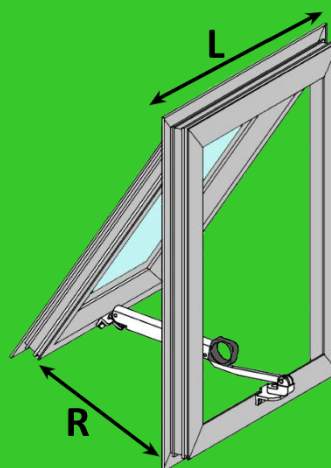

ΔΙΠΛΗ ΧΡΗΣΗ

Λειτουργεί τόσο ως μηχανισμός ελέγχου προβολής παραθύρου όσο και ως μηχανισμός κλειδώματος.

ΠΛΕΟΝΕΚΤΗΜΑΤΑ

Μεγάλη λαβή χειρισμού για εύκολη και ασφαλή λειτουργία.

Επιφάνεια στερέωσης μικρών διαστάσεων τόσο για το σταθερό όσο και το κινητό φύλλο για εύκολη τοποθέτηση.

Καμπύλες γραμμές, για καλύτερο συνδυασμό με διαμορφωμένα προφίλ.

Μηχανική αντοχή και αντίσταση στη διάβρωση.

Θέση
πλήρους
προβολής

Ενδιάμεση
θέση
κλεισίματος

Τελική
θέση 90°
κλειδώματος

Επιλογή αριστερό-
στροφου ή δεξιόστρο-
φου κλειδώματος.

Διατίθεται σε δυο μεγέθη
μικρό & μεγάλο με μήκος
μηχανισμού A=182mm &
A=246mm αντίστοιχα.

Μεγάλη λαβή
χειρισμού.

Σε δυο χρωματι-
σμούς μαύρο & λευκό.

Μικρή επιφάνεια στε-
ρέωσης σταθερού και
κινητού προφίλ.

Μέγιστο καθαρό άνοιγμα
φύλλου 125mm ή 255mm
ανάλογα με το μοντέλο.
Εφαρμογή σε παράθυρα
πλάτους από 300mm ως
1200mm.

ΚΩΔΙΚΟΣ	R (mm)	L (mm)
AL1206/P *	125	300~1200
AL1206/G *	255	

*Διατίθεται σε λευκό & μαύρο χρώμα.