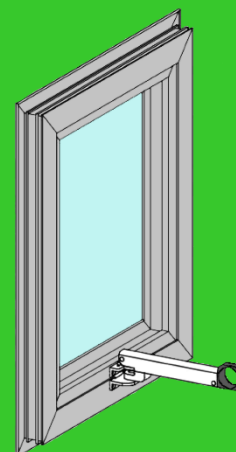

ΠΟΛΥΛΕΙΤΟΥΡΓΙΚΟ ΚΟΥΜΠΑΣΟ

Κάνε την άνεση συνήθεια...

*Για παράθυρα αλουμινίου
άνω στήριξης, εξωτερικής
κάτω προβολής...*

ALIRACTM
P R O F E S S I O N A L

ΠΕΡΙΓΡΑΦΗ

Κουμπάσο πολλαπλών λειτουργιών από αλουμίνιο, νάilon και ανοξείδωτο ατσάλι 430, με 1 προσυναρμολογημένη βίδα M4x5mm και 4 ανοξείδωτες βίδες στήριξης χωνευτές M5x12mm. Εφαρμόζει σε παράθυρα αλουμινίου με άνω στήριξη και προβολή εξωτερική. Εύκολη τοποθέτηση και λειτουργικότητα.

ΔΙΠΛΗ ΧΡΗΣΗ

Λειτουργεί τόσο ως μηχανισμός ελέγχου προβολής παραθύρου όσο και ως μηχανισμός κλειδώματος.

ΠΛΕΟΝΕΚΤΗΜΑΤΑ

Μεγάλη λαβή χειρισμού για εύκολη και ασφαλή λειτουργία.

Επιφάνεια στερέωσης μικρών διαστάσεων τόσο για το σταθερό όσο και το κινητό φύλλο για εύκολη τοποθέτηση.

Καμπύλες γραμμές, για καλύτερο συνδυασμό με διαμορφωμένα προφίλ.

Μηχανική αντοχή και αντίσταση στη διάβρωση.

Θέση
πλήρους
προβολής

Ενδιάμεση
θέση
κλεισίματος

Τελική
θέση 90°
κλειδώματος

Επιλογή αριστερό-
στροφου ή δεξιόστρο-
φου κλειδώματος.

Διατίθεται σε δυο μεγέθη
μικρό & μεγάλο με μήκος
μηχανισμού A=182mm &
A=246mm αντίστοιχα.

Μεγάλη λαβή
χειρισμού.

Σε δυο χρωματι-
σμούς μαύρο & λευκό.

Μικρή επιφάνεια στε-
ρέωσης σταθερού και
κινητού προφίλ.