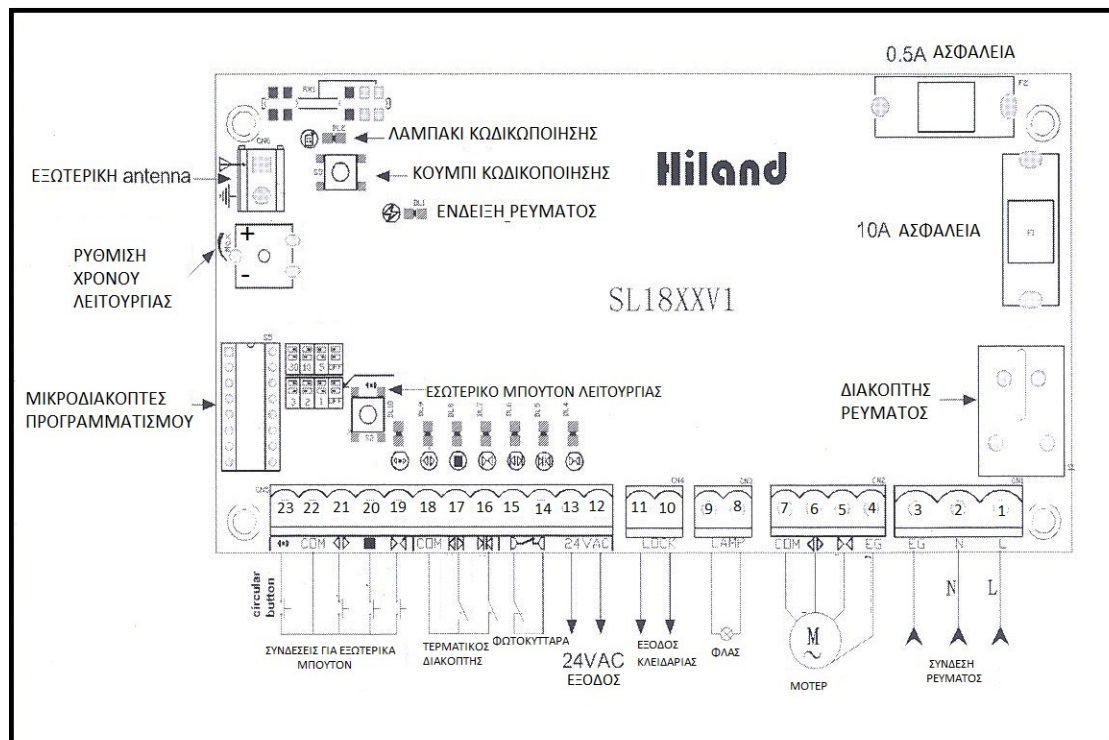

## ΟΔΗΓΙΕΣ ΗΛΕΚΤΡΟΝΙΚΟΥ ΚΕΝΤΡΟΥ

### ΡΥΘΜΙΣΕΙΣ ΑΠΟ ΤΟΥΣ ΜΙΚΡΟΔΙΑΚΟΠΤΕΣ

DIP 1	DIP 2	ΡΥΘΜΙΣΗ ΑΥΤΟΜΑΤΟΥ ΚΛΕΙΣΙΜΑΤΟΣ
OFF	OFF	ΧΩΡΙΣ ΑΥΤΟΜΑΤΟ ΚΛΕΙΣΙΜΟ
OFF	ON	ΧΡΟΝΟΣ ΑΝΑΜΟΝΗΣ 5 ΔΕΥΤΕΡΟΛΕΠΤΑ
ON	OFF	ΧΡΟΝΟΣ ΑΝΑΜΟΝΗΣ 10 ΔΕΥΤΕΡΟΛΕΠΤΑ
ON	ON	ΧΡΟΝΟΣ ΑΝΑΜΟΝΗΣ 30 ΔΕΥΤΕΡΟΛΕΠΤΑ